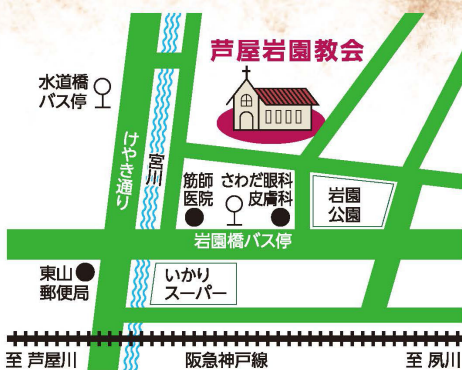

2024.12.24 tue クリスマスティータイム

午後4時30分～午後5時30分

教会は初めての方、小さなお子さまとご一緒のご家族や、学校のお友だちなど
手作りのお菓子と温かなお飲み物を用意しておりますので、お気軽にお越しください。

クリスマスキャンドルサービス

午後6時～午後7時 ♪フルート演奏：三浦 緑

ろうそくの灯火のもと、クリスマスの賛美歌を歌い
聖書の言葉に耳を傾け、イエス・キリストの誕生をお祝いしましょう。